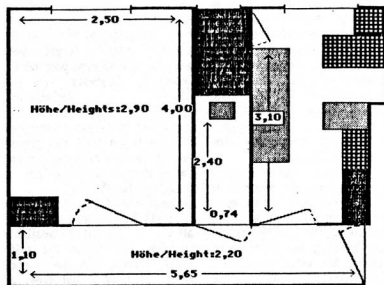

*Handwritten signature:* Graf Haufen, Ralf Roszius

GALERIE PARANORM

TCORE GALLERY (Apartment Gallery !!!)

Einrichtung, ggfls. wegräumbar  
Furniture, removeable if needy

Einrichtung, max. 80 cm hoch, fest installiert  
Furniture, max. 80 cm high, not removeable