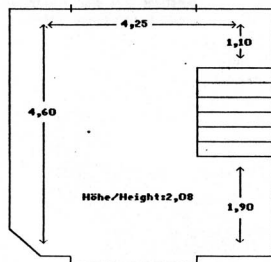

GALERIE PARANORM (upper room)